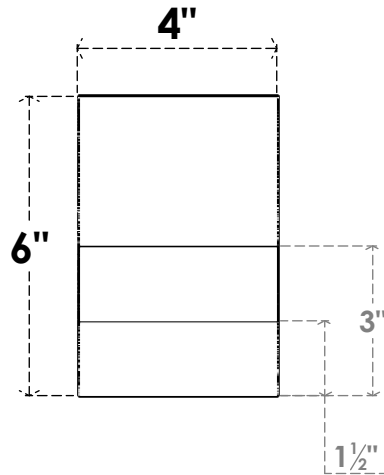

# ITEM NUMBER: RFTURO040X06000X16000X006GRN00RCPR

4"W X 6"H X 16"L TIMBERTHANE ROUGH CEDAR GREENSBORO FAUX WOOD OPEN RAFTER TAIL, 6"L END, PRIMED TAN

**SIDE PROFILE**

**FRONT PROFILE**

**ISOMETRIC**

GENERATED DATE : 03/02/2023