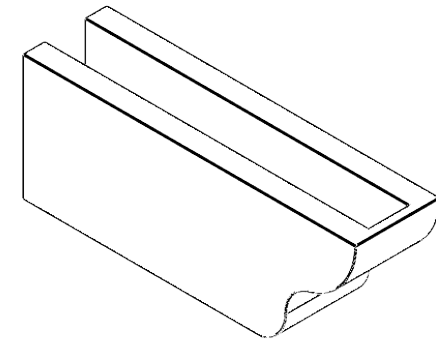

# ITEM NUMBER: RFTURO040X06000X16000X006GRN00RCPR

4"W X 6"H X 16"L TIMBERTHANE ROUGH CEDAR GREENSBORO FAUX WOOD OPEN RAFTER TAIL, 6"L END, PRIMED TAN

**SIDE PROFILE**

**FRONT PROFILE**

**ISOMETRIC**

GENERATED DATE : 03/02/2023