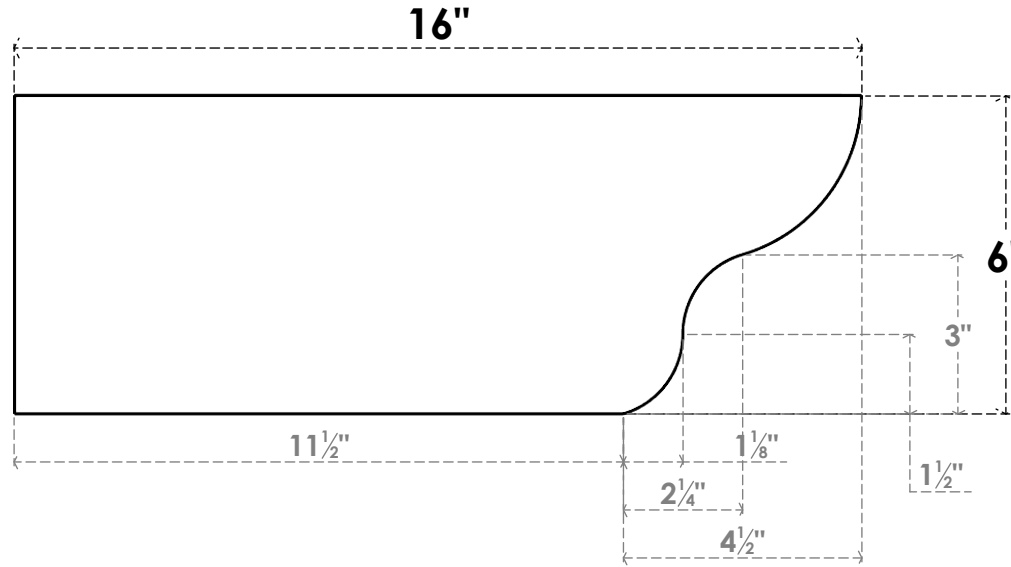

# ITEM NUMBER: RFTURO040X06000X16000X006GRN00RCPR

4"W X 6"H X 16"L TIMBERTHANE ROUGH CEDAR GREENSBORO FAUX WOOD OPEN RAFTER TAIL, 6"L END, PRIMED TAN

**SIDE PROFILE**

**FRONT PROFILE**

**ISOMETRIC**

GENERATED DATE : 03/02/2023